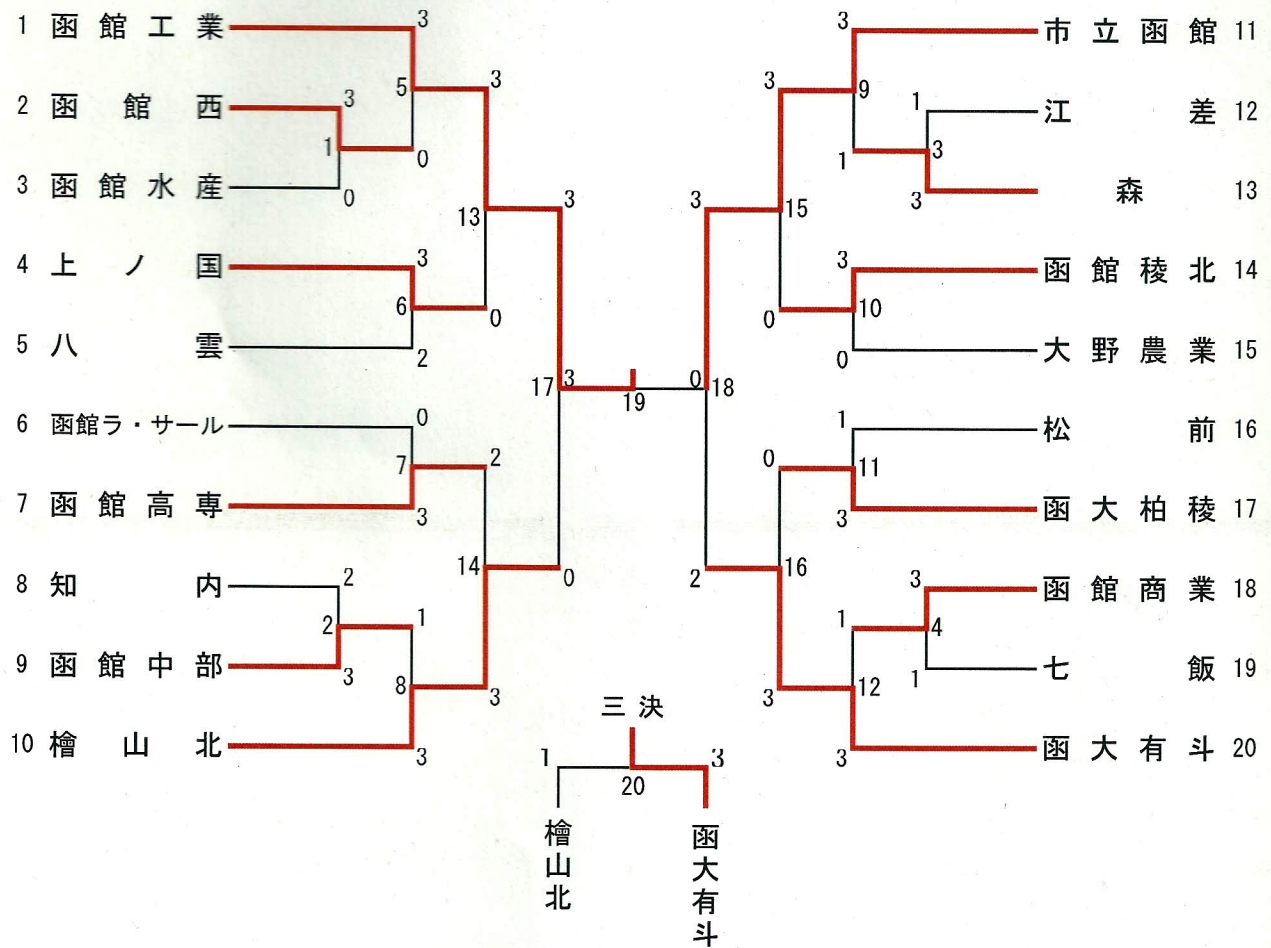

平成26年度
 第66回高体連函館支部バドミントン選手権大会
 兼 第65回全国高等学校バドミントン選手権大会函館支部予選会
 大会結果報告

男子団体		女子団体	
優勝	函館工業高等学校	函館工業高等学校	
準優勝	市立函館高等学校	遺愛女子高等学校	
第3位	函大付属有斗高等学校	森高等学校	
第3位	檜山北高等学校	函館西高等学校	

男子ダブルス

優勝	成田大誠・清水拓	(函館工業高等学校)
準優勝	千葉佳祐・河村一総	(函館工業高等学校)
第3位	津幡聖矢・上村龍紀	(函館工業高等学校)
第4位	芳賀蓮・西井滉輔	(市立函館高等学校)

女子ダブルス

優勝	紺井明日香・土屋海洋	(函館工業高等学校)
準優勝	西村京花・小柳天乃	(遺愛女子高等学校)
第3位	竹内早紀・太田玲菜	(函館工業高等学校)
第4位	久末結奈・平井蘭	(函館工業高等学校)

男子シングルス		女子シングルス		
優勝	津幡聖矢	(函館工業高等学校)	土屋海洋	(函館工業高等学校)
準優勝	成田大誠	(函館工業高等学校)	紺井明日香	(函館工業高等学校)
第3位	上村龍紀	(函館工業高等学校)	久末結奈	(函館工業高等学校)
第4位	村上昇也	(函大付属有斗高等学校)	小柳天乃	(遺愛女子高等学校)

男子団体 (BT)

女子団体 (GT)

男子ダブルス (BD)

女子ダブルス (GD)

1	紺井・土屋 (函工)	2	西村・小柳 (遺愛)	27
2	小林・佐々木 (白百合)	3	内田・加藤 (檜山北)	28
3	池内・川村 (八雲)	4	菅原・若松 (清南)	29
4	堀川・金丸 (高専)	5	大坂・若狭 (上ノ国)	30
5	濱野・藤村 (長万部)	6	加藤・猪股 (柏栞)	31
6	谷内・安田 (稜北)	7	金子・佐野 (江差)	32
7	石原・西谷 (江差)	8	伊東・角 (森)	33
8	熊谷・服部 (函商)	9	藤山・森谷 (高専)	34
9	柏谷・平野 (函西)	10	東出・松浦 (市函)	35
10	戸室・松吉 (檜山北)	11	工藤・白鳥 (函水)	36
11	佐々木・高階 (大妻)	12	阿部・五十嵐 (函西)	37
12	楠引・千葉 (森)	13	長谷川・松田 (松前)	38
13	四十澤・鎌田 (中部)	14	田嶋・三ツ谷 (稜北)	39
14	久末・平井 (函工)	15	新岡・小山 (遺愛)	40
15	和泉・田中 (大妻)	16	寺村・鎌田 (大妻)	41
16	佐藤・吉田 (中部)	17	谷・河村 (森)	42
17	川原・向井 (檜山北)	18	原・澤田 (松前)	43
18	加藤・清水 (函水)	19	福原・熊木 (中部)	44
19	米田・佐藤 (七飯)	20	戸田・豊間根 (白百合)	45
20	山田・鈴木 (白百合)	21	宇美・福士 (市函)	46
21	小田・落合 (函商)	22	宇澤・吉田 (七飯)	47
22	村上・坂本 (松前)	23	江崎・田丸 (稜北)	48
23	土谷・星野 (江差)	24	高森・齊藤 (函商)	49
24	岡野・福田 (上ノ国)	25	河井・田中 (八雲)	50
25	佐々木・藤本 (市函)	26	江・石川 (函西)	51
26	砂原・瀬戸 (遺愛)		内・太田 (函工)	52