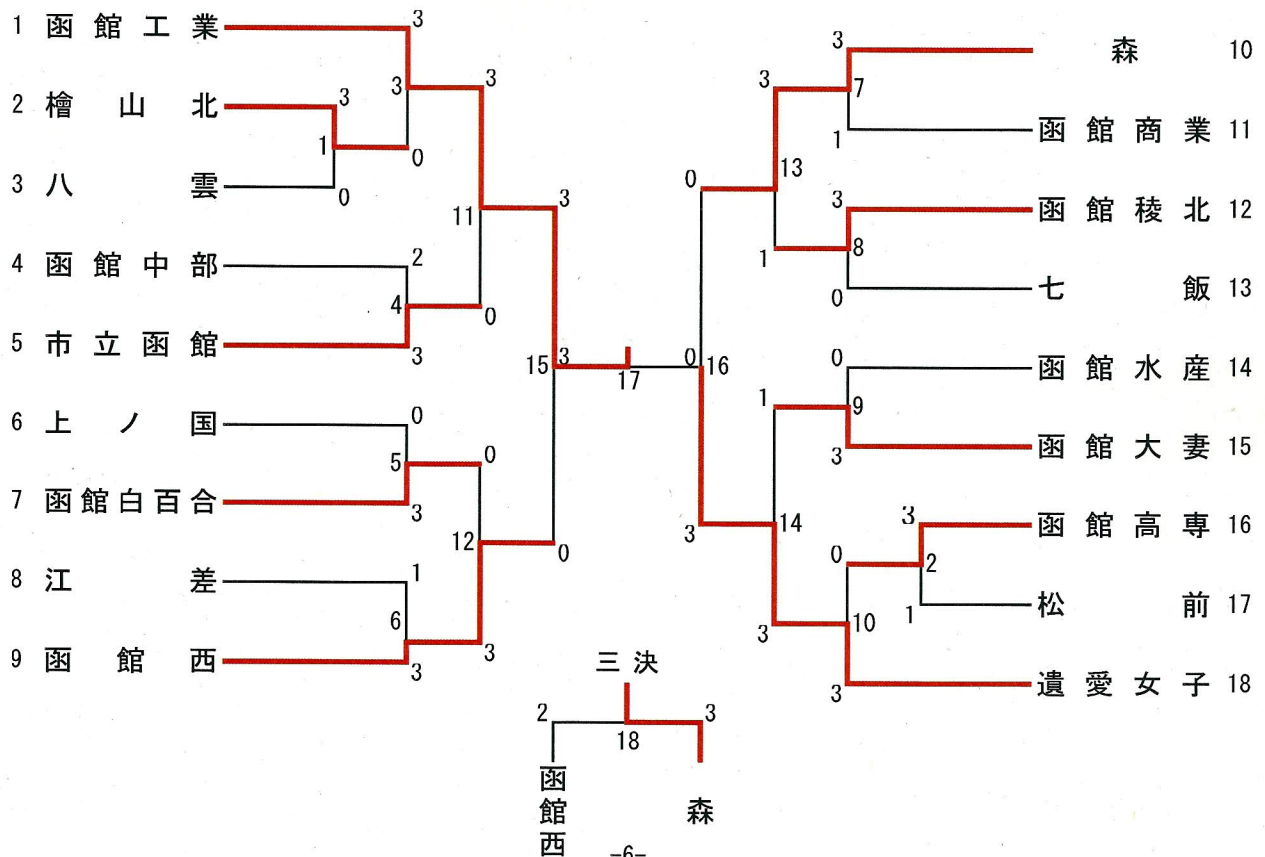

女子ダブルス

優勝	紺井明日香・土屋海洋	(函館工業高等学校)
準優勝	西村京花・小柳天乃	(遺愛女子高等学校)
第3位	竹内早紀・太田玲菜	(函館工業高等学校)
第4位	久末結奈・平井蘭	(函館工業高等学校)

男子シングルス		女子シングルス		
優勝	津幡聖矢	(函館工業高等学校)	土屋海洋	(函館工業高等学校)
準優勝	成田大誠	(函館工業高等学校)	紺井明日香	(函館工業高等学校)
第3位	上村龍紀	(函館工業高等学校)	久末結奈	(函館工業高等学校)
第4位	村上昇也	(函大付属有斗高等学校)	小柳天乃	(遺愛女子高等学校)

男子団体 (BT)

女子団体 (GT)

男子ダブルス (BD)

女子ダブルス (GD)

1	紺井・土屋 (函工)	2	西村・小柳 (遺愛)	27
2	小林・佐々木 (白百合)	3	内田・加藤 (檜山北)	28
3	池内・川村 (八雲)	4	菅原・若松 (清南)	29
4	堀川・金丸 (高専)	5	大坂・若狭 (上ノ国)	30
5	濱野・藤村 (長万部)	6	加藤・猪股 (柏栞)	31
6	谷内・安田 (稜北)	7	金子・佐野 (江差)	32
7	石原・西谷 (江差)	8	伊東・角 (森)	33
8	熊谷・服部 (函商)	9	藤山・森谷 (高専)	34
9	柏谷・平野 (函西)	10	東出・松浦 (市函)	35
10	戸室・松吉 (檜山北)	11	工藤・白鳥 (函水)	36
11	佐々木・高階 (大妻)	12	阿部・五十嵐 (函西)	37
12	楠引・千葉 (森)	13	長谷川・松田 (松前)	38
13	四十澤・鎌田 (中部)	14	田嶋・三ツ谷 (稜北)	39
14	久末・平井 (函工)	15	新岡・小山 (遺愛)	40
15	和泉・田中 (大妻)	16	寺村・鎌田 (大妻)	41
16	佐藤・吉田 (中部)	17	谷・河村 (森)	42
17	川原・向井 (檜山北)	18	原・澤田 (松前)	43
18	加藤・清水 (函水)	19	福原・熊木 (中部)	44
19	米田・佐藤 (七飯)	20	戸田・豊間根 (白百合)	45
20	山田・鈴木 (白百合)	21	宇美・福士 (市函)	46
21	小田・落合 (函商)	22	宇澤・吉田 (七飯)	47
22	村上・坂本 (松前)	23	江崎・田丸 (稜北)	48
23	土谷・星野 (江差)	24	高森・齊藤 (函商)	49
24	岡野・福田 (上ノ国)	25	河井・田中 (八雲)	50
25	佐々木・藤本 (市函)	26	江・石川 (函西)	51
26	砂原・瀬戸 (遺愛)		内・太田 (函工)	52