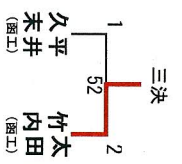

男子団体 (BT)

女子団体 (GT)

男子ダブルス (BD)

女子ダブルス (GD)

1	紺井・土屋 (函工)	2	西村・小柳 (遺愛)	27
2	小林・佐々木 (白百合)	3	内田・加藤 (檜山北)	28
3	池内・川村 (八雲)	4	菅原・若松 (清南)	29
4	堀川・金丸 (高専)	5	大坂・若狭 (上ノ国)	30
5	濱野・藤村 (長万部)	6	加藤・猪股 (柏栞)	31
6	谷内・安田 (稜北)	7	金子・佐野 (江差)	32
7	石原・西谷 (江差)	8	伊東・角 (森)	33
8	熊谷・服部 (函商)	9	藤山・森谷 (高専)	34
9	柏谷・平野 (函西)	10	東出・松浦 (市函)	35
10	戸室・松吉 (檜山北)	11	工藤・白鳥 (函水)	36
11	佐々木・高階 (大妻)	12	阿部・五十嵐 (函西)	37
12	楠引・千葉 (森)	13	長谷川・松田 (松前)	38
13	四十澤・鎌田 (中部)	14	田嶋・三ツ谷 (稜北)	39
14	久末・平井 (函工)	15	新岡・小山 (遺愛)	40
15	和泉・田中 (大妻)	16	寺村・鎌田 (大妻)	41
16	佐藤・吉田 (中部)	17	谷・河村 (森)	42
17	川原・向井 (檜山北)	18	原・澤田 (松前)	43
18	加藤・清水 (函水)	19	福原・熊木 (中部)	44
19	米田・佐藤 (七飯)	20	戸田・豊間根 (白百合)	45
20	山田・鈴木 (白百合)	21	宇美・福士 (市函)	46
21	小田・落合 (函商)	22	宇澤・吉田 (七飯)	47
22	村上・坂本 (松前)	23	江崎・田丸 (稜北)	48
23	土谷・星野 (江差)	24	高森・齊藤 (函商)	49
24	岡野・福田 (上ノ国)	25	河井・田中 (八雲)	50
25	佐々木・藤本 (市函)	26	江・石川 (函西)	51
26	砂原・瀬戸 (遺愛)		内・太田 (函工)	52

男子シングルス (BS)

女子シングルス (GS)